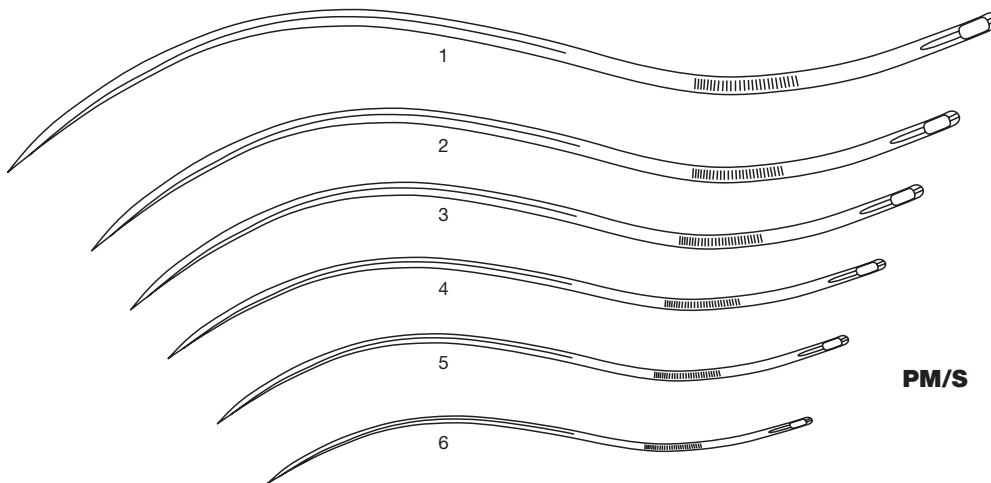

**Chirurgische Nadeln**  
**Surgical Needles**  
**Agujas quirúrgicas**  
**Aiguilles chirurgicales**  
**Aghi chirurgici**

- 14.69.01** # 1
- 14.69.02** # 2
- 14.69.03** # 3
- 14.69.04** # 4
- 14.69.05** # 5
- 14.69.06** # 6

**PM/A**

Sektionsnadeln  
Section needles  
Agujas para autopsia  
Aiguilles à autopsie  
Aghi per autopsia

- 14.69.41** # 1
- 14.69.42** # 2
- 14.69.43** # 3
- 14.69.44** # 4
- 14.69.45** # 5
- 14.69.46** # 6