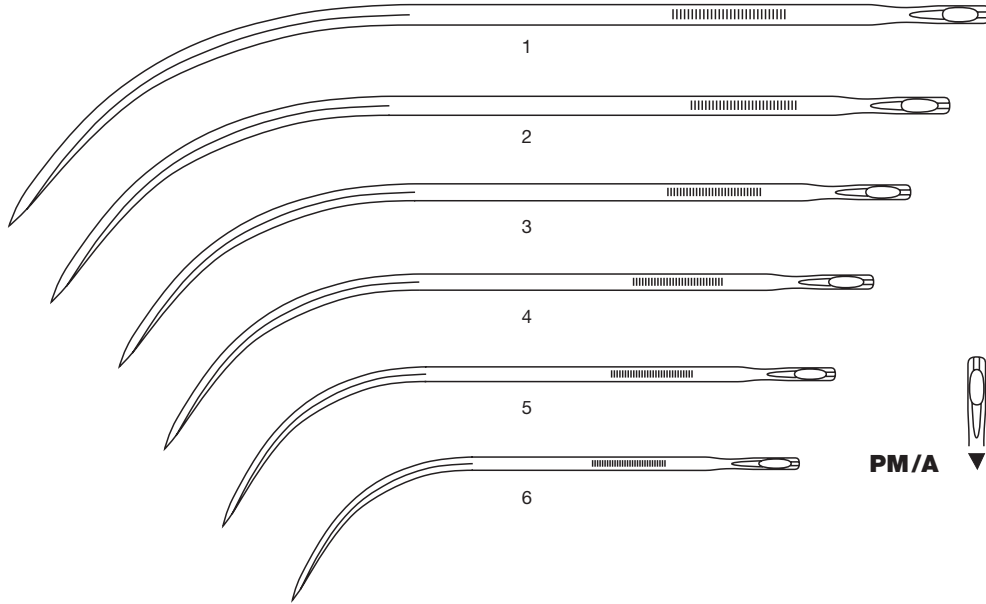

**Chirurgische Nadeln**  
**Surgical Needles**  
**Agujas quirúrgicas**  
**Aiguilles chirurgicales**  
**Aghi chirurgici**

- 14.69.01** # 1
- 14.69.02** # 2
- 14.69.03** # 3
- 14.69.04** # 4
- 14.69.05** # 5
- 14.69.06** # 6

**PM/A**

Sektionsnadeln  
Section needles  
Agujas para autopsia  
Aiguilles à autopsie  
Aghi per autopsia

- 14.69.41** # 1
- 14.69.42** # 2
- 14.69.43** # 3
- 14.69.44** # 4
- 14.69.45** # 5
- 14.69.46** # 6