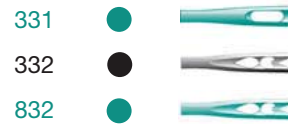

Empfohlen für Darm
 Recommended for intestines
 Recommandé pour les intestins
 Recomendado para intestinales

Pb 1/2 kreisförmig - circle - circulaire - circular

auch erhältlich in Größe
 also available in size **9 & 10**
 aussi possible d'obtenir dans dimension
 también disponible en tamaño

Pc gerade - straight - droite - recta

auch erhältlich in Größe
 also available in size **9 & 10**
 aussi possible d'obtenir dans dimension
 también disponible en tamaño

Pd 3/8 kreisförmig - circle - circulaire - circular