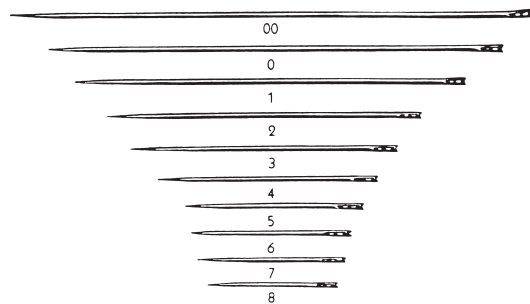

Empfohlen für Darm
 Recommended for intestines
 Recommandé pour les intestins
 Recomendado para intestinales

Pb 1/2 kreisförmig - circle - circulaire - circular

auch erhältlich in Größe
 also available in size **9 & 10**
 aussi possible d'obtenir dans dimension
 también disponible en tamaño

Pc gerade - straight - droite - recta

auch erhältlich in Größe
 also available in size **9 & 10**
 aussi possible d'obtenir dans dimension
 también disponible en tamaño

Pd 3/8 kreisförmig - circle - circulaire - circular

auch erhältlich in Größe
 also available in size **9 & 10**
 aussi possible d'obtenir dans dimension
 también disponible en tamaño